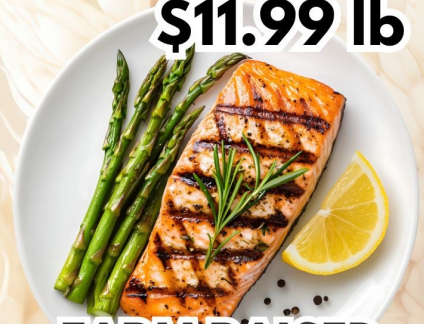

### Meat

**\$4.99 lb**

**85/15 EXTRA LEAN HAMBURGER**

**\$12.99 lb**

**USDA CHOICE NEW YORK STEAKS**

**\$11.99 lb**

**FARM RAISED STEELHEAD**

### Produce

**59¢ lb**

**WHOLE SEEDLESS WATERMELON**

**\$4.99 ea**

**BLUEBERRIES  
18oz**

**\$2.29 lb**

**JIMENEZ FARMS LOCAL ASPARAGUS**

**ORGANIC**